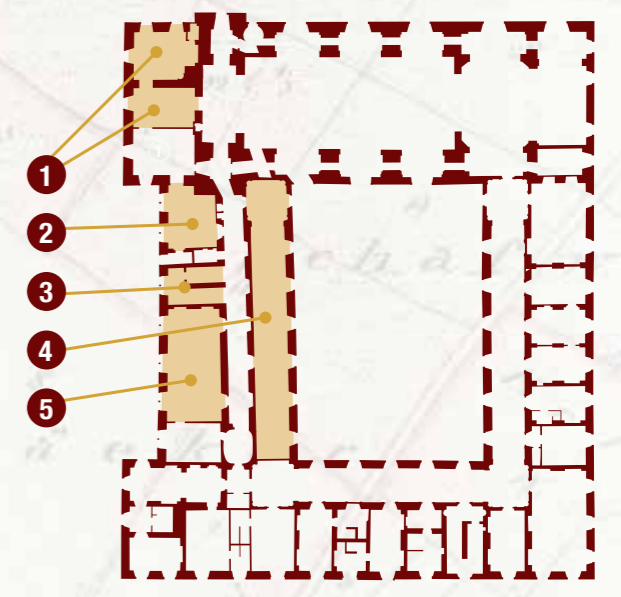

LAGEPLAN

Tagungsstätte *Erdgeschoss*

- ① Kirche
- ② Westlicher Kreuzgang mit Infopunkt (Klosterladen)
- ③ Barrierefreies WC
- ④ Treppenhaus/Aufzug
- ⑤ Eingang/Pforte
- ⑥ Verwaltung/Empfang
- ⑦ Kloster-Innenhof

Tagungsstätte *1. Obergeschoss*

- ① Dientzenhofer-Saal
- ② Konferenzraum
- ③ Treppenhaus/Aufzug
- ④ Geschäftsführung
- ⑤ Kloster-Lounge (Konventgang)
- ⑥ Tafelzimmer

Tagungsstätte *2. Obergeschoss*

- ① Ehemalige Prälatur
- ② WC
- ③ Treppenhaus/Aufzug
- ④ Oberer Konventgang
- ⑤ Musiksaal