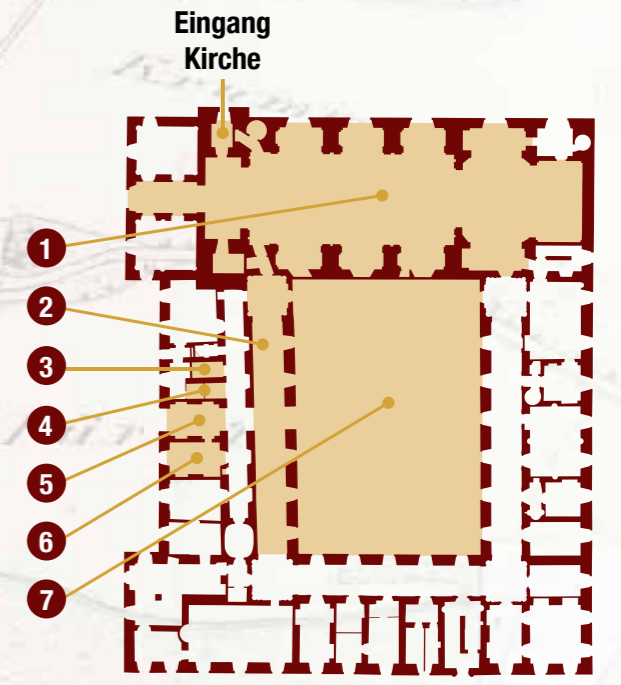

LAGEPLAN

Tagungsstätte *Erdgeschoss*

- ① Kirche
- ② Westlicher Kreuzgang mit Infopunkt (Klosterladen)
- ③ Barrierefreies WC
- ④ Treppenhaus/Aufzug
- ⑤ Eingang/Pforte
- ⑥ Verwaltung/Empfang
- ⑦ Kloster-Innenhof

Tagungsstätte *1. Obergeschoss*

- ① Dientzenhofer-Saal
- ② Konferenzraum
- ③ Treppenhaus/Aufzug
- ④ Geschäftsführung
- ⑤ Kloster-Lounge (Konventgang)
- ⑥ Tafelzimmer

Tagungsstätte *2. Obergeschoss*

- ① Ehemalige Prälatur
- ② WC
- ③ Treppenhaus/Aufzug
- ④ Oberer Konventgang
- ⑤ Musiksaal