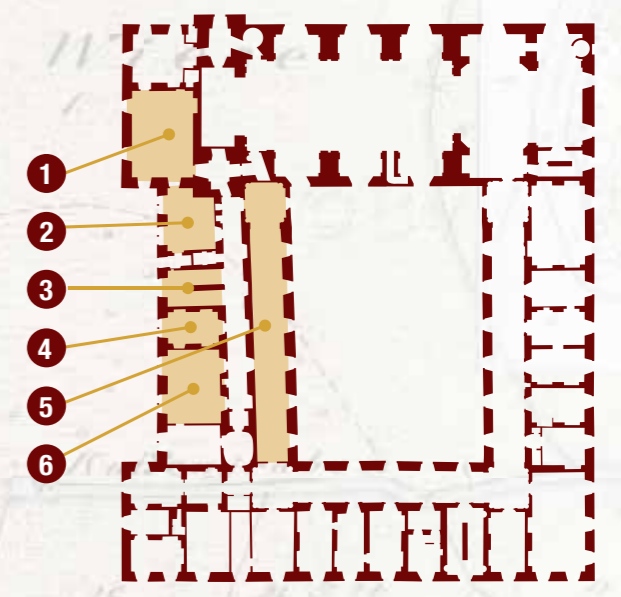

LAGEPLAN

Tagungsstätte *Erdgeschoss*

- ① Kirche
- ② Westlicher Kreuzgang mit Infopunkt (Klosterladen)
- ③ Barrierefreies WC
- ④ Treppenhaus/Aufzug
- ⑤ Eingang/Pforte
- ⑥ Verwaltung/Empfang
- ⑦ Kloster-Innenhof

Tagungsstätte *1. Obergeschoss*

- ① Dientzenhofer-Saal
- ② Konferenzraum
- ③ Treppenhaus/Aufzug
- ④ Geschäftsführung
- ⑤ Kloster-Lounge (Konventgang)
- ⑥ Tafelzimmer

Tagungsstätte *2. Obergeschoss*

- ① Ehemalige Prälatur
- ② WC
- ③ Treppenhaus/Aufzug
- ④ Oberer Konventgang
- ⑤ Musiksaal