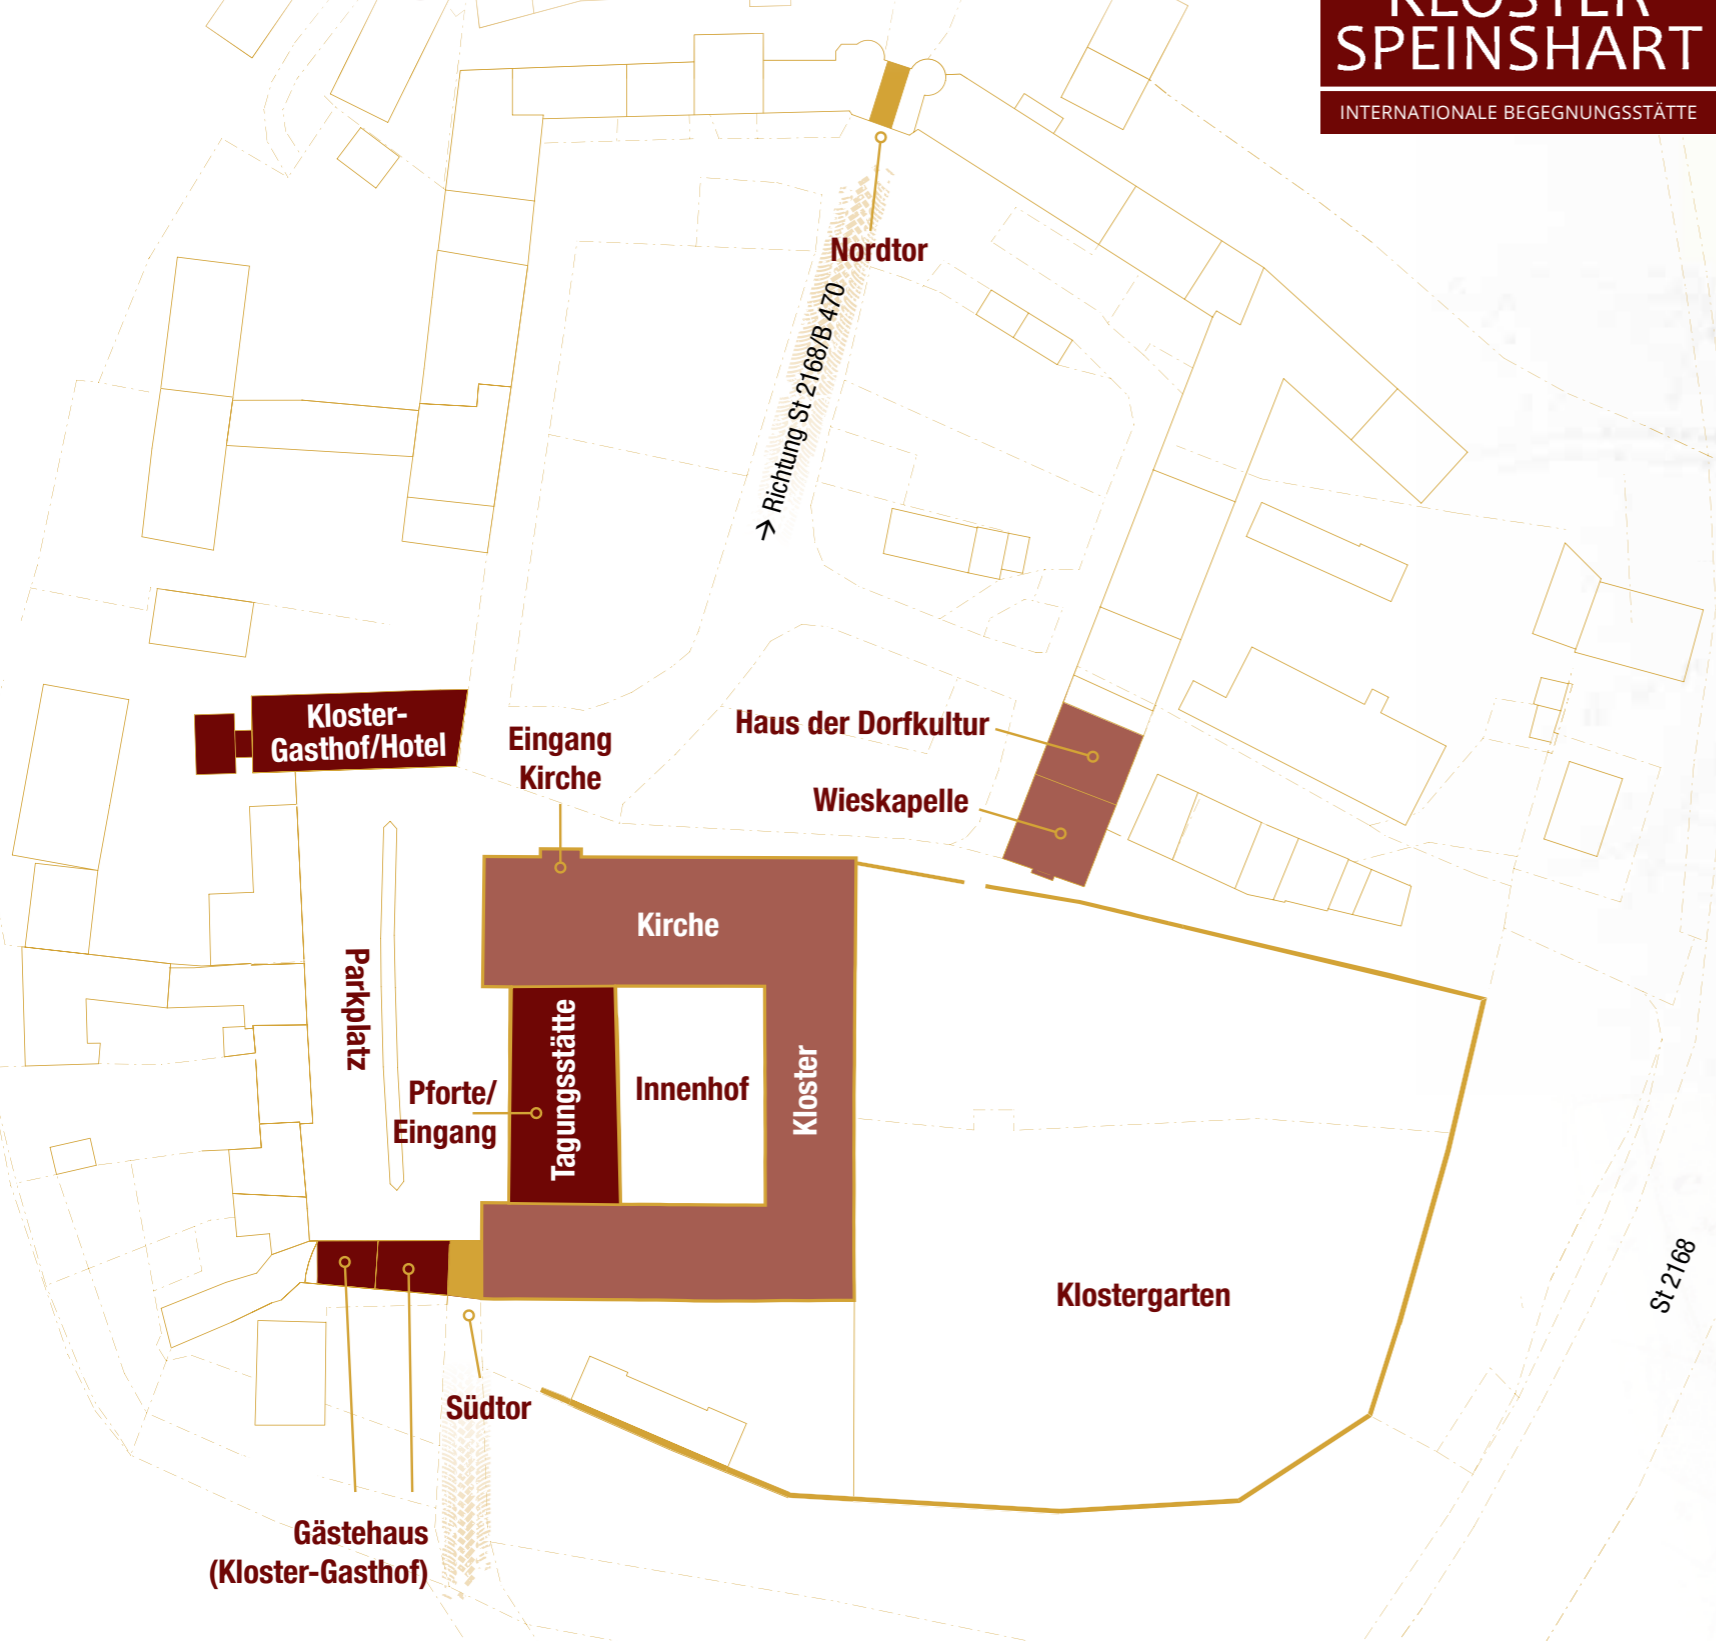

LAGEPLAN

Tagungsstätte *Erdgeschoss*

- ① Kirche
- ② Westlicher Kreuzgang mit Infopunkt (Klosterladen)
- ③ Barrierefreies WC
- ④ Treppenhaus/Aufzug
- ⑤ Eingang/Pforte
- ⑥ Verwaltung/Empfang
- ⑦ Kloster-Innenhof

Tagungsstätte *1. Obergeschoss*

- ① Dientzenhofer-Saal
- ② Konferenzraum
- ③ Treppenhaus/Aufzug
- ④ Geschäftsführung
- ⑤ Kloster-Lounge (Konventgang)
- ⑥ Tafelzimmer

Tagungsstätte *2. Obergeschoss*

- ① Ehemalige Prälatur
- ② WC
- ③ Treppenhaus/Aufzug
- ④ Oberer Konventgang
- ⑤ Musiksaal