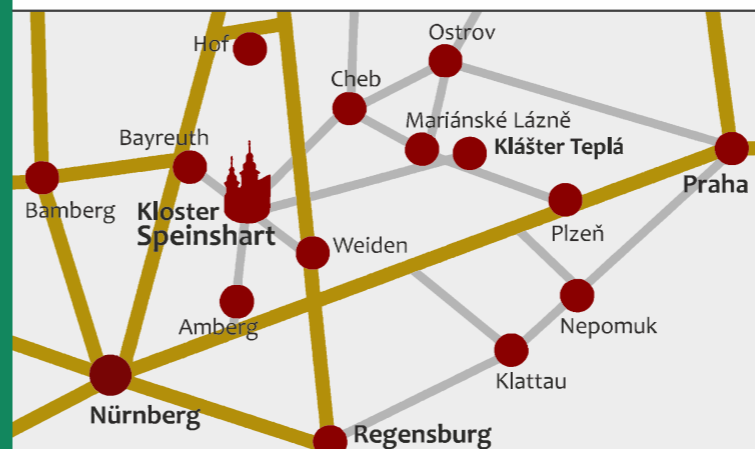

Gehen Sie also 2017 mit uns auf musikalische Entdeckungsreise. Wir freuen uns über Ihr Kommen!

Abt Hermann Josef Kugler
Administrator von Speinshart

Georg Girisch
Verein der Freunde & Förderer

Weitere Informationen

Platzreservierung

Eine Reservierung von Plätzen in der Kirche oder im Innenhof ist nicht möglich. Kommen Sie daher am besten eine halbe Stunde vor Konzertbeginn, um sich gute Plätze zu sichern.

Bei Konzerten im Musiksaal ist die Zahl der Plätze beschränkt. Für diese Konzerte können kostenlose Platzkarten reserviert werden unter info@kloster-speinshart.de oder 09645/601 93 601 (von Mo-Fr während der Bürozeiten 8:00 - 17:00 Uhr).

Kartenvorverkauf

Bei Konzerten mit Eintrittskarten können Sie ab dem im Programm angegebenen Zeitpunkt Karten im Infopunkt erwerben oder online bestellen. Bei telefonischer Bestellung unter 09645/601 93 601 beachten Sie bitte die Bürozeiten (von Mo bis Fr 8:00 - 17:00 Uhr). Unter www.kloster-speinshart.de finden Sie Bestellformulare und weitere Informationen zum Programm und zu den Interpreten.

Kehren Sie ein!

Für den großen Hunger wird im Kloster-Gasthof im Anschluss an die Konzerte die Küche bis 21:30 Uhr geöffnet.

Am besten reservieren Sie unter 09645/601 93 701 oder per Mail gasthof@kloster-speinshart.de

INTERNATIONALE BEGEGNUNGSSTÄTTE KLOSTER SPEINSHART

Konzerte im Kloster Speinshart

Programm für das Jahr 2017

Verein der Freunde & Förderer
DER INTERNATIONALEN
BEGEGNUNGSSTÄTTE
KLOSTER SPEINSHART E.V.